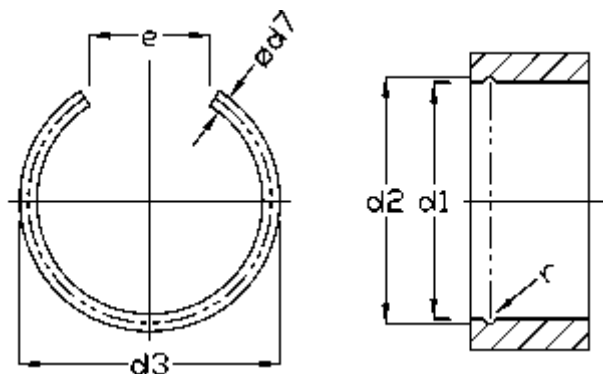

# Data Sheet

Article number: 0129087

Description: Circlip RB 80 DIN 7993

## Measures

d1	= 80
d2	= 83.20
d3	= 84.0
d7	= 3.2
Description	= RB 80
e	= 25
r	= 1.8
tol	= +0,15 -0,15

tol	= 1.0
Weight kg/1000	= 999.999